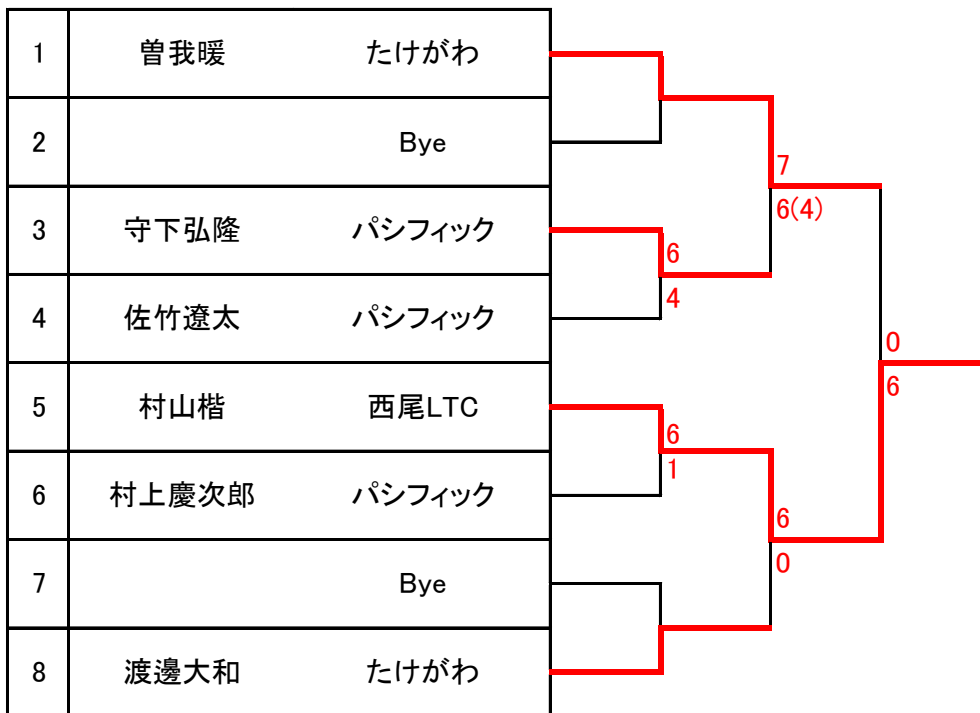

小学生 6年男子 万場コート

9:00集合(2,3,5,6,7,8,9,10)

9:30集合(1,4)

	Aブロック		1	2	3	勝敗	順位
1	平松 滉 一 朗	スーパーフット		56	56	02	3
2	渡 邊 大 和	た け が わ	65		63	20	1
3	守 下 弘 隆	パシフィック	65	36		11	2

	Bブロック		4	5	6	勝敗	順位
4	村 山 楷	西 尾 LTC		61	61	20	1
5	松 岡 知 希	た け が わ	16		36	02	3
6	佐 竹 遼 太	パシフィック	16	63		11	2

	Cブロック		7	8	9	10	勝敗	順位
7	渡 会 諒 太	ウ イ ン ズ TG		56	16		02	4
8	稲 吉 由 太	パシフィック	65			16	11	3
9	村 上 慶 次 郎	パシフィック	61			06	11	2
10	曾 我 暖	た け が わ		61	60		20	1

本戦トーナメント

3位決定戦

守下弘隆 6 | 1 渡邊大和