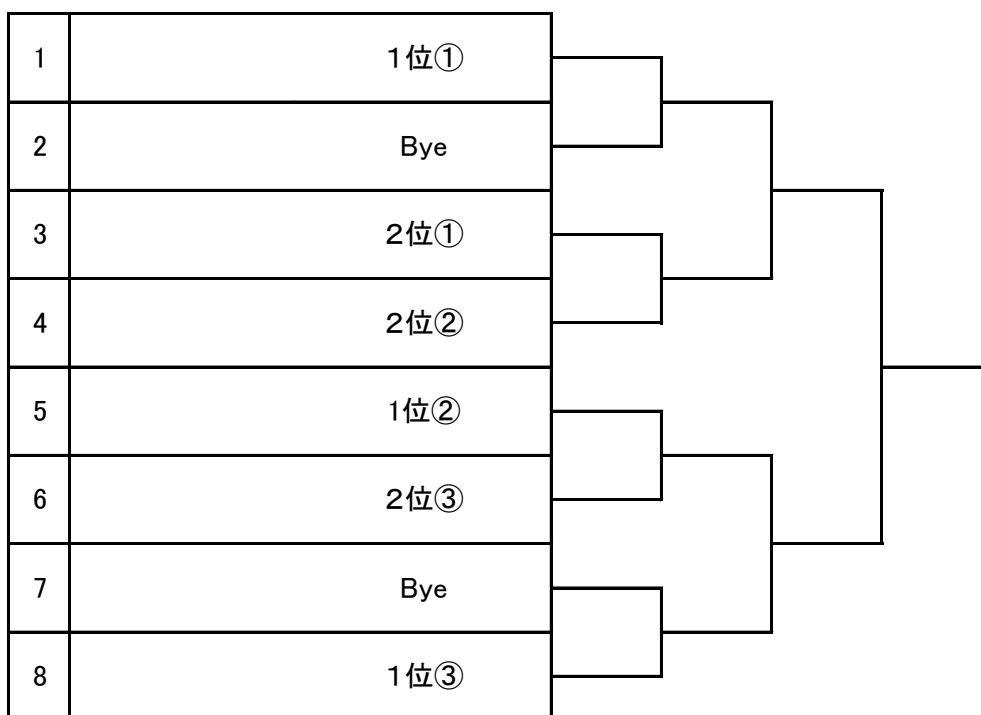

小学生 6年男子 万場コート

9:00集合(2,3,5,6,7,8,9,10)

9:30集合(1,4)

	Aブロック		1	2	3	勝敗	順位
1	平松 滉 一 朗	スーパーフット					
2	渡 邊 大 和	た け が わ					
3	守 下 弘 隆	パシフィック					

	Bブロック		4	5	6	勝敗	順位
4	村 山 楷	西 尾 LTC					
5	松 岡 知 希	た け が わ					
6	佐 竹 遼 太	パシフィック					

	Cブロック		7	8	9	10	勝敗	順位
7	渡 会 諒 太	ウ イ ン ズ TG						
8	稲 吉 由 太	パシフィック						
9	村 上 慶 次 郎	パシフィック						
10	曾 我 暖	た け が わ						

本戦トーナメント

3位決定戦