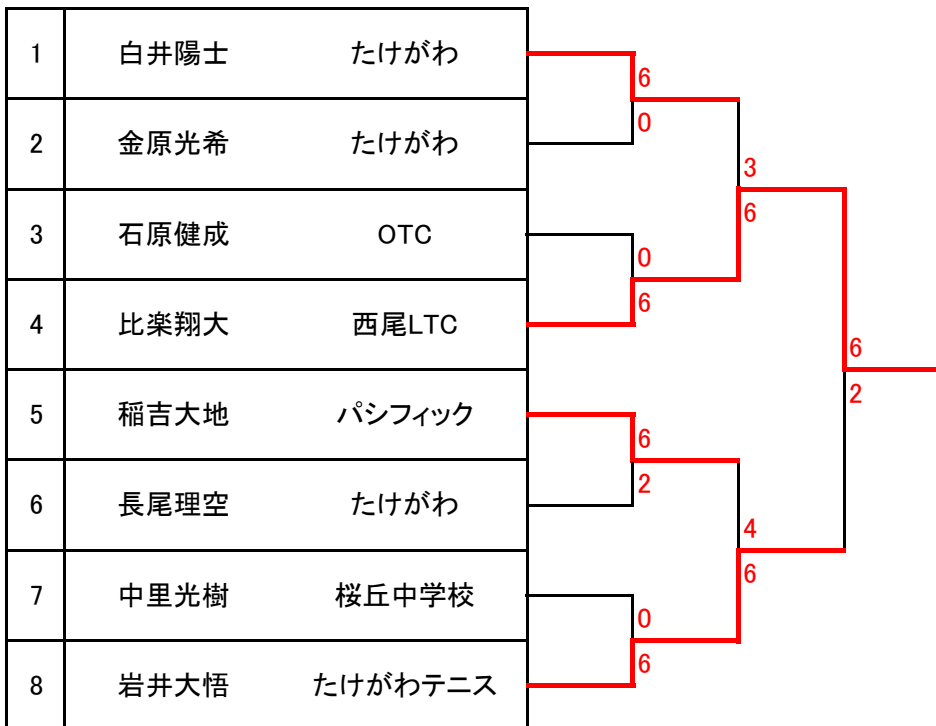

中学生 男子

岩田コート

9:00集合(2,3,5,6,8,9,11,12)

9:30集合(1,4,7,10)

Aブロック		1	2	3	勝敗	順位
1	比 楽 翔 大	西 尾 LTC	DEF	6060	20	1
2	小 原 虎 徹	桜 丘 中 学 校	DEF	DEF	DEF	-
3	金 原 光 希	た け が わ	0606	DEF	02	2

Bブロック		4	5	6	勝敗	順位
4	長 尾 理 空	た け が わ	61	16	11	2
5	牧 野 湊	桜 丘 中 学 校	16	16	02	3
6	稲 吉 大 地	パ シ フ ィ ッ ク	61	61	20	1

Cブロック		7	8	9	勝敗	順位
7	白 井 陽 士	た け が わ	60	60	20	1
8	中 里 光 樹	桜 丘 中 学 校	06	64	11	2
9	松 沢 歩 玲	桜 丘 中 学 校	06	46	02	3

Dブロック		10	11	12	勝敗	順位
10	岩 井 大 悟	た け が わ テ ニ ス	60	61	20	1
11	酒 井 奏 輔	桜 丘 中 学 校	06	06	02	3
12	石 原 健 成	OTC	16	60	11	2

本戦トーナメント

3位決定戦

白井陽士 6 | 1 稲吉大地