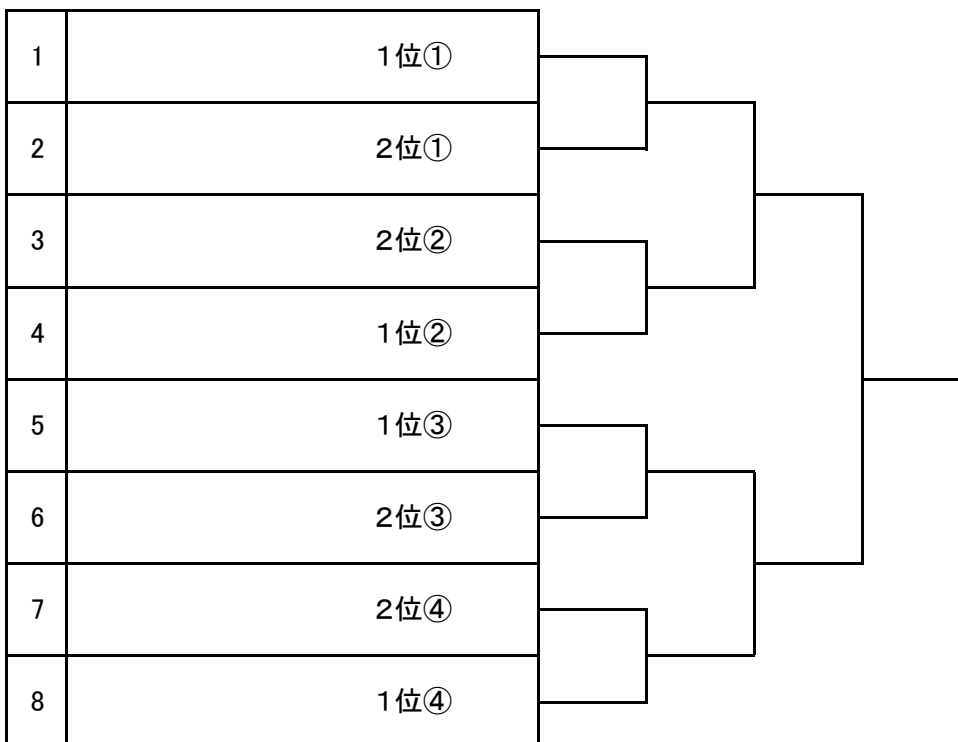

中学生 男子

岩田コート

9:00集合(2,3,5,6,8,9,11,12)

9:30集合(1,4,7,10)

	Aブロック		1	2	3	勝敗	順位
1	比 楽 翔 大	西 尾 LTC					
2	小 原 虎 徹	桜 丘 中 学 校					
3	金 原 光 希	た け が わ					

	Bブロック		4	5	6	勝敗	順位
4	長 尾 理 空	た け が わ					
5	牧 野 湊	桜 丘 中 学 校					
6	稲 吉 大 地	パ シ フ ィ ッ ク					

	Cブロック		7	8	9	勝敗	順位
7	白 井 陽 士	た け が わ					
8	中 里 光 樹	桜 丘 中 学 校					
9	松 沢 歩 玲	桜 丘 中 学 校					

	Dブロック		10	11	12	勝敗	順位
10	岩 井 大 悟	た け が わ テ ニ ス					
11	酒 井 奏 輔	桜 丘 中 学 校					
12	石 原 健 成	O T C					

本戦トーナメント

3位決定戦