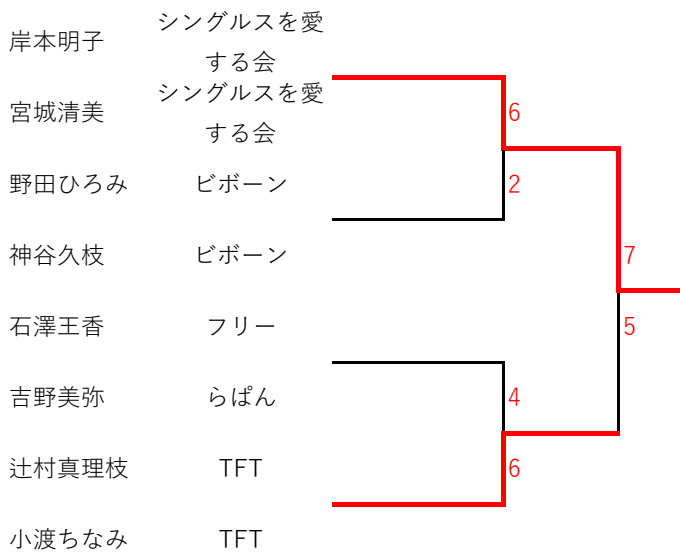

[ 女子 100才 ]

予選Aブロック 9:30 2,3 10:00 1

			1	2	3	順位
1	川本和枝 前畑芳美	サーラ たけがわ		36	26	3
2	石澤王香 吉野美弥	フリ らぱん	63		36	2
3	岸本明子 宮城清美	シングルス を愛する 会 シングルス を愛する 会	62	63		1

予選Bブロック 9:00 4~7

			4	5	6	7	順位
4	辻村真理枝 小渡ちなみ	TFT TFT		64	62		1
5	新牧由紀子 村松京子	デンソ らぱん	46			26	4
6	清水弥生 山本高子	パシフィック スーパーフィット	26			65	3
7	野田ひろみ 神谷久枝	ビボ ン		62	56		2

【本戦】

【3位決定戦】