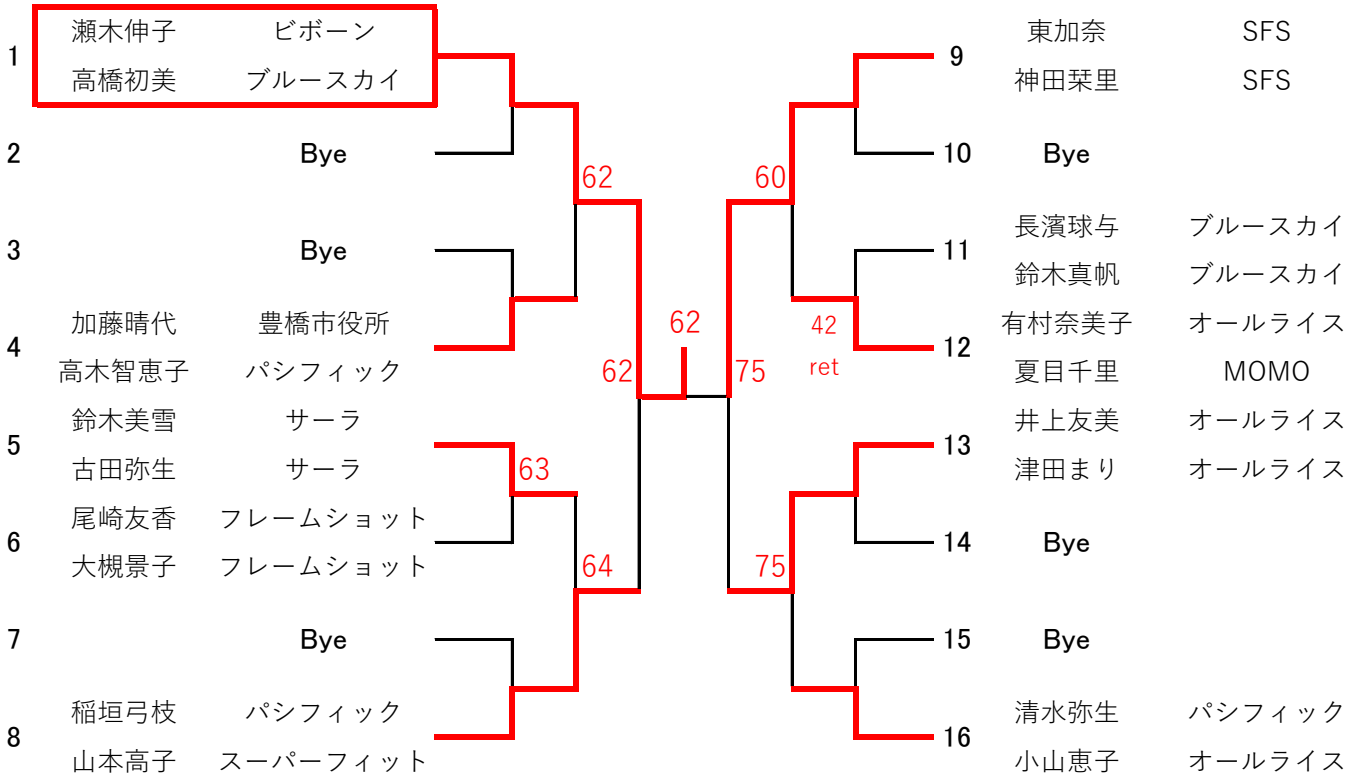

女子B級 本戦

3位決定戦

- ・1セットマッチ(6-6タイブレーク)・ノーアドバンテージ方式
- ・試合前の練習は、サービス4本のみとする