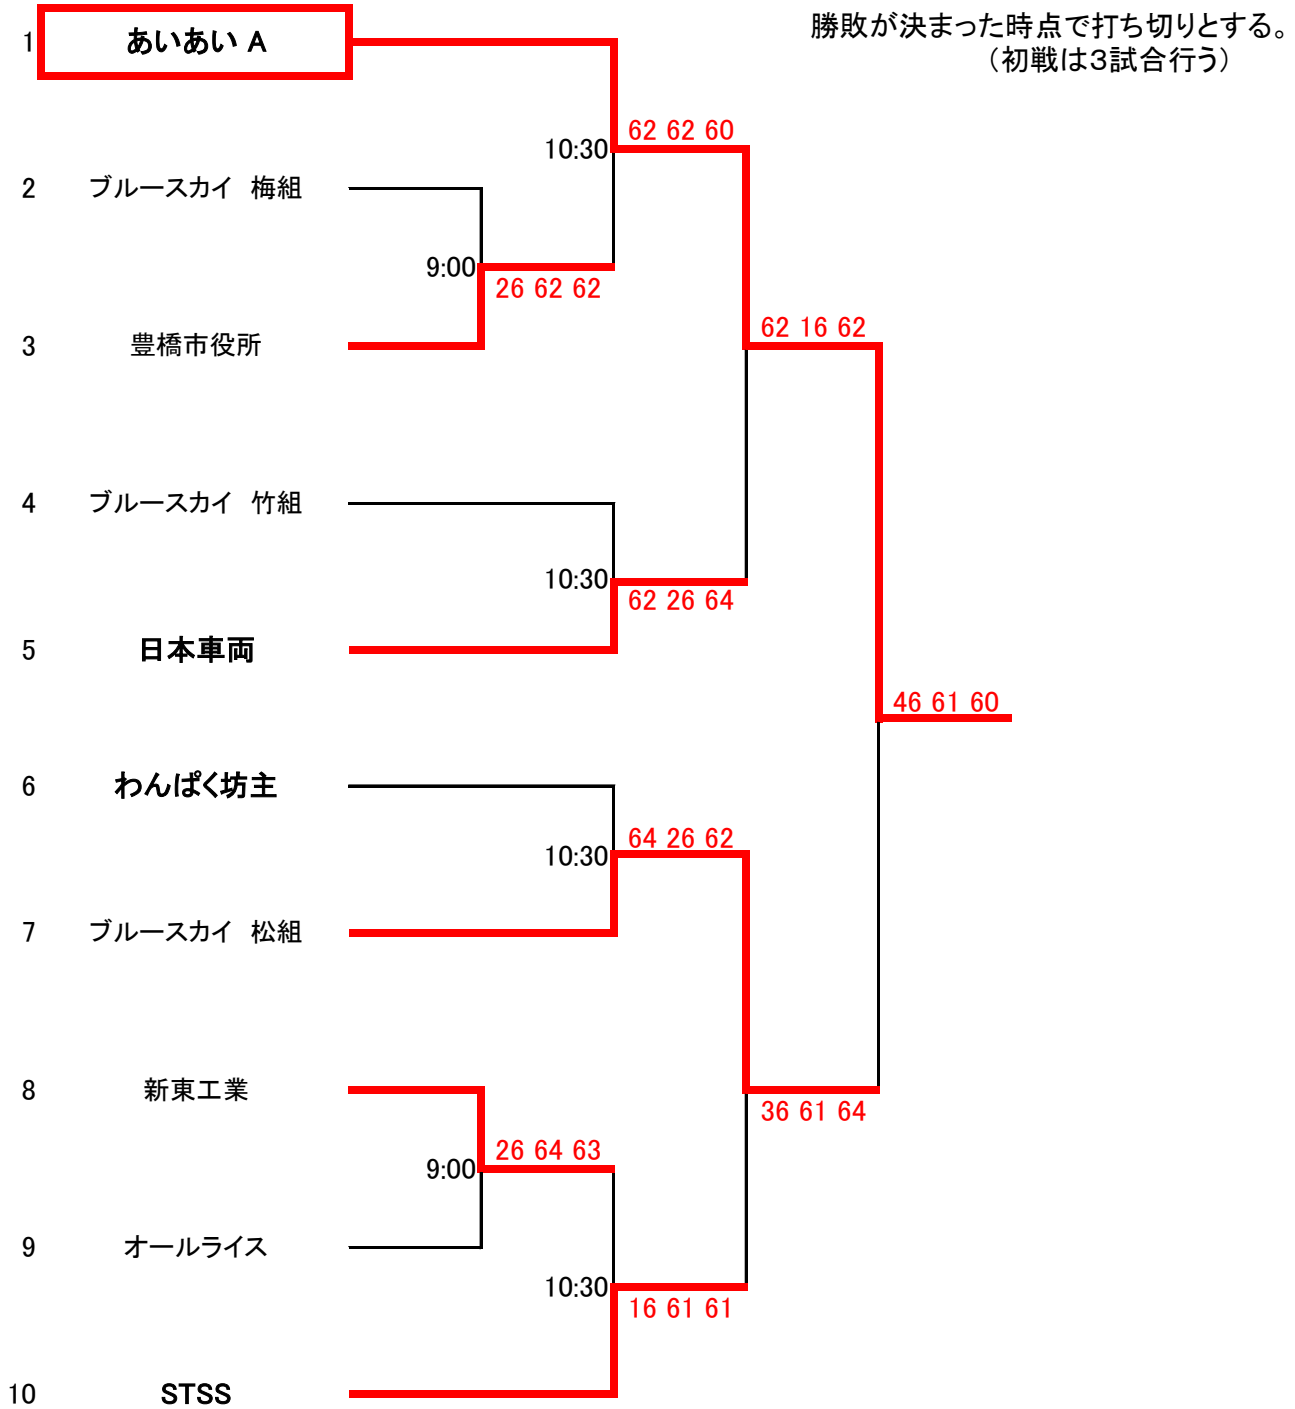

男子決勝トーナメント

3月1日 岩田コート

シード1

あいあい A	監督	岡田 啓孝
岡田 啓孝	清水 洋	日下 和也 佐藤 大輔 高部 翼

シード2

STSS	監督	山本 八重子
後藤 幸司	杉浦 達也	渡辺 里司 石原 康弘 森 靖浩 秋田 薫

シード3

わんぱく坊主	監督	小渡 博美
山本 達也	笹谷 昌大	仲根 祐介 新牧 幸司 市川 雄一朗 小渡 博美

シード4

日本車両	監督	中村 康介
鬼久保 喬	桑原 孝治	北田 慎治 田中 裕章 中村 康介 川久保 謙

女子決勝トーナメント

3月1日 岩田コート

シード1

スタアティア	監督	伊藤 雅子
伊藤 雅子	伊原 祐子	小渡 ちなみ
吉見 裕子	神藤 幸子	岡本 祐恵

シード2

豊橋 2020	監督	岸本 明子
鈴木 久予	内田 みどり	岸本 明子
大久保 良乃	長尾 成美	岸本 みち代