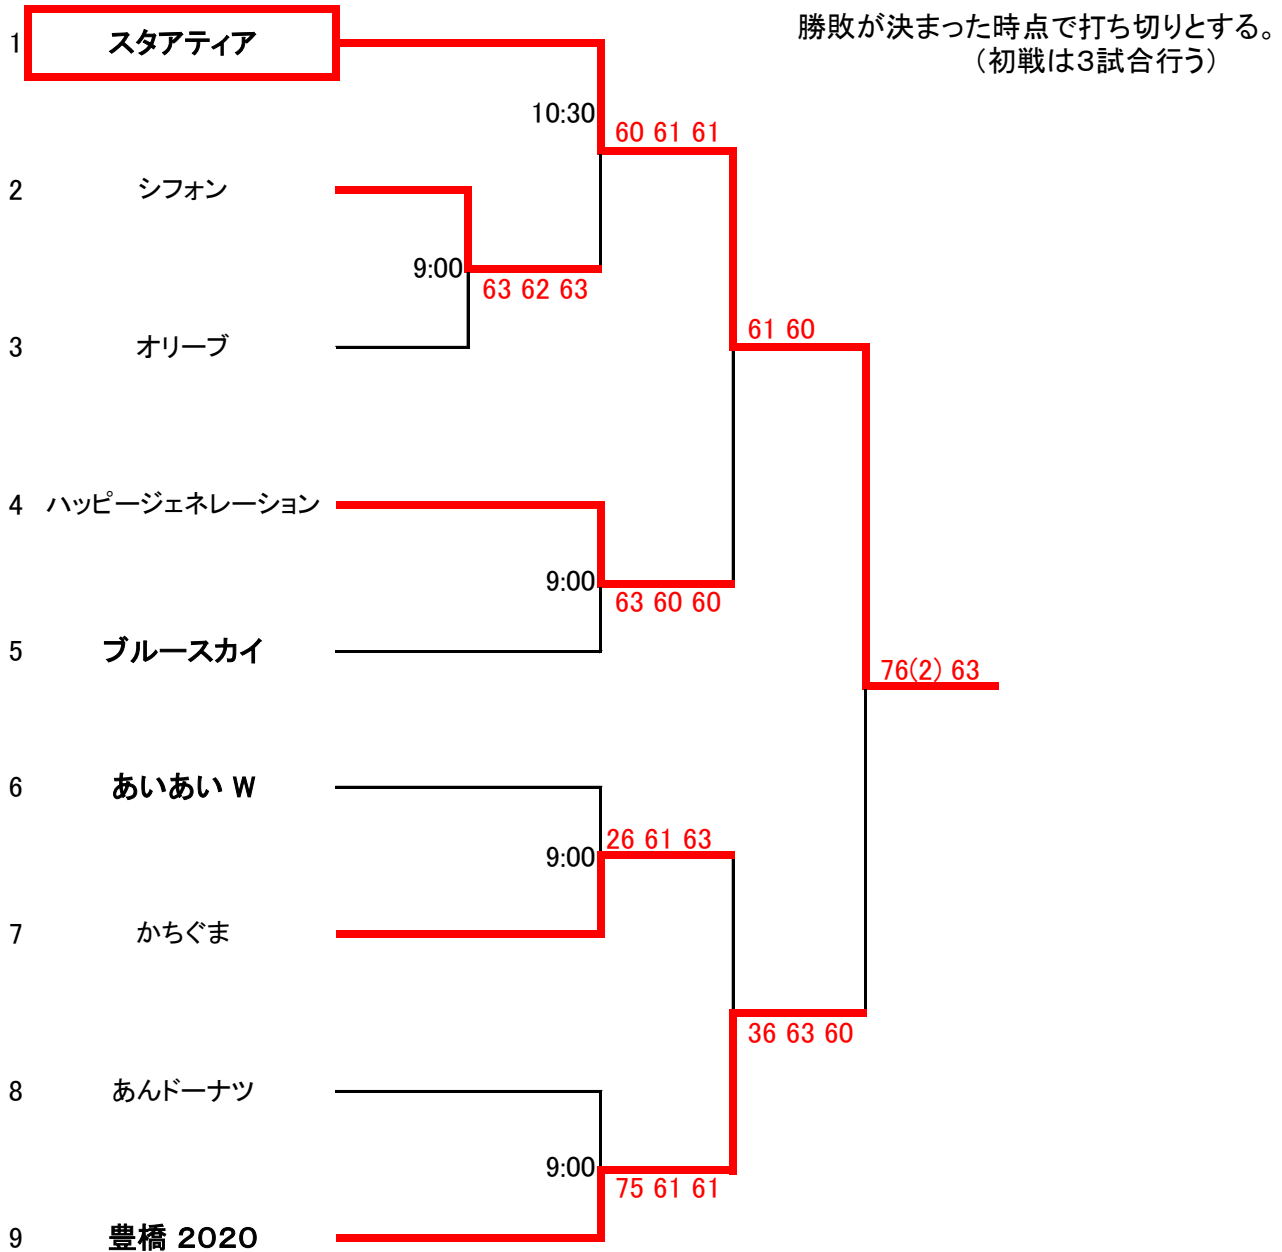

女子決勝トーナメント

3月1日 岩田コート

シード1

スタアティア	監督	伊藤 雅子
伊藤 雅子	伊原 祐子	小渡 ちなみ
吉見 裕子	神藤 幸子	岡本 祐恵

シード2

豊橋 2020	監督	岸本 明子
鈴木 久予	内田 みどり	岸本 明子
大久保 良乃	長尾 成美	岸本 みち代

シード3

あいあいW	監督	伊藤 昌代
永井 桂子	永井 佑実	鈴木 眞弓
伴野 美由紀	白井 麻友	伊藤 昌代

シード4

ブルースカイ	監督	佐田 由理子
佐田 由理子	牧野 洋美	岩田 朋子
沖本 麻佳未	有村 奈美子	松井 紀子