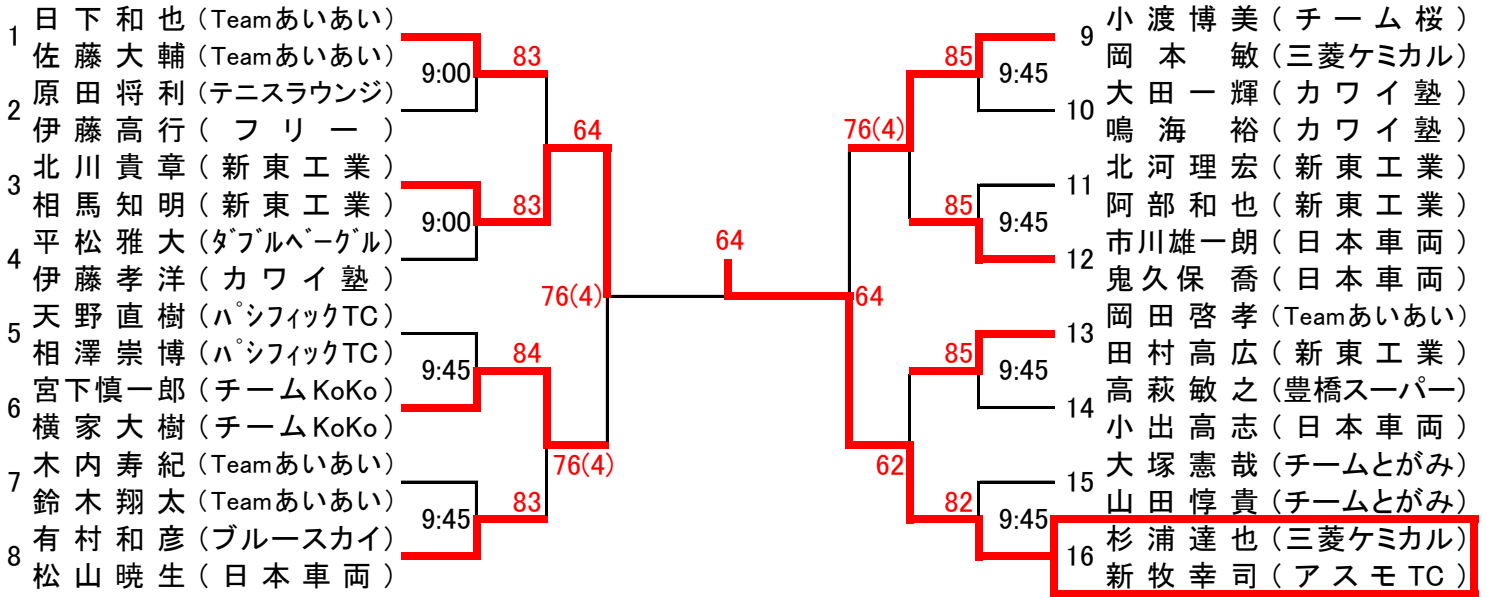

一般男子

岩田コート 10月1日(日)

シード順位 (1) 日下・佐藤 (2) 杉浦・新牧 (3~4) 有村・松山 小渡・岡本

一般女子

岩田コート 10月1日(日)

シード順位 (1) 佐藤・朝倉 (2) 大石・神谷 (3~4) 日比・太田 長尾・岸本