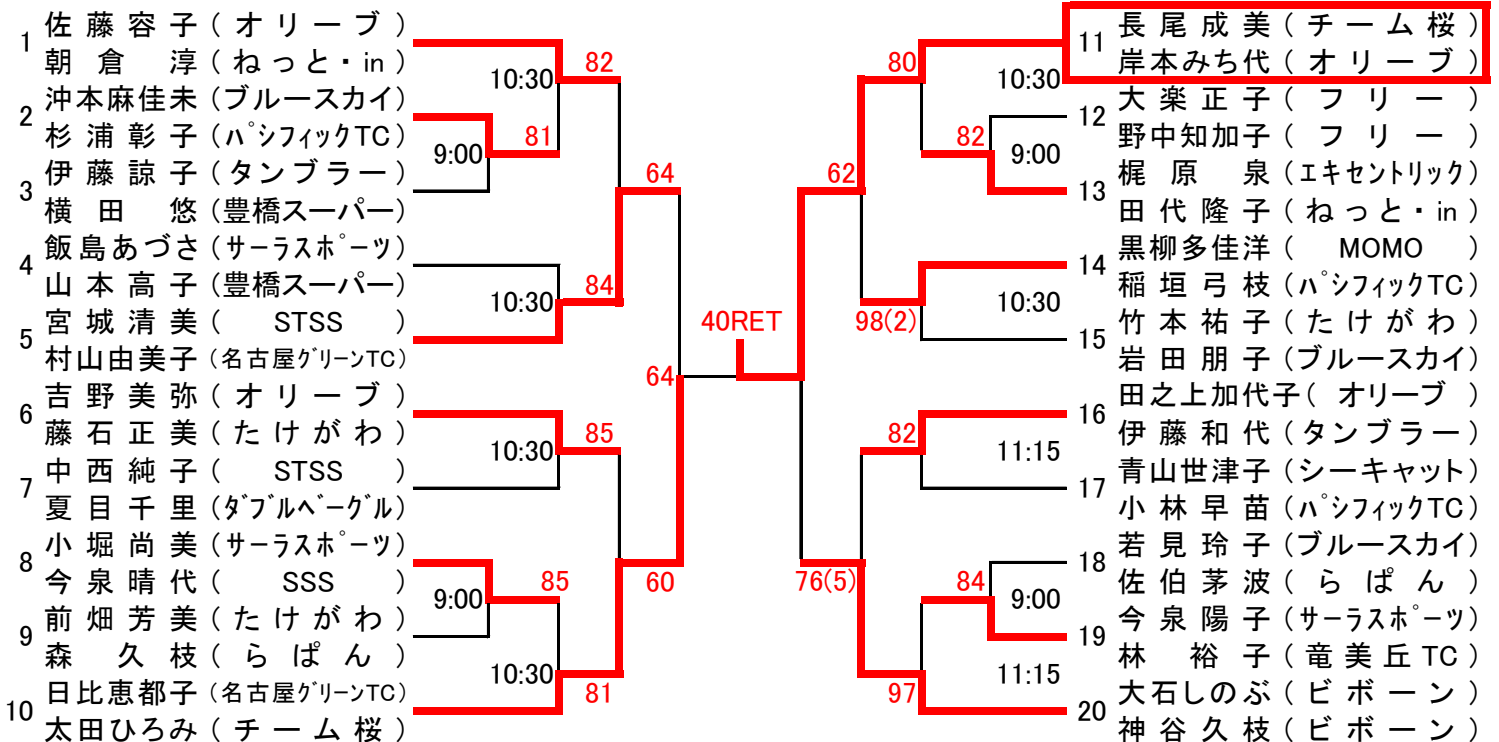

一般男子

岩田コート 10月1日(日)

シード順位 (1) 日下・佐藤 (2) 杉浦・新牧 (3~4) 有村・松山 小渡・岡本

一般女子

岩田コート 10月1日(日)

シード順位 (1) 佐藤・朝倉 (2) 大石・神谷 (3~4) 日比・太田 長尾・岸本