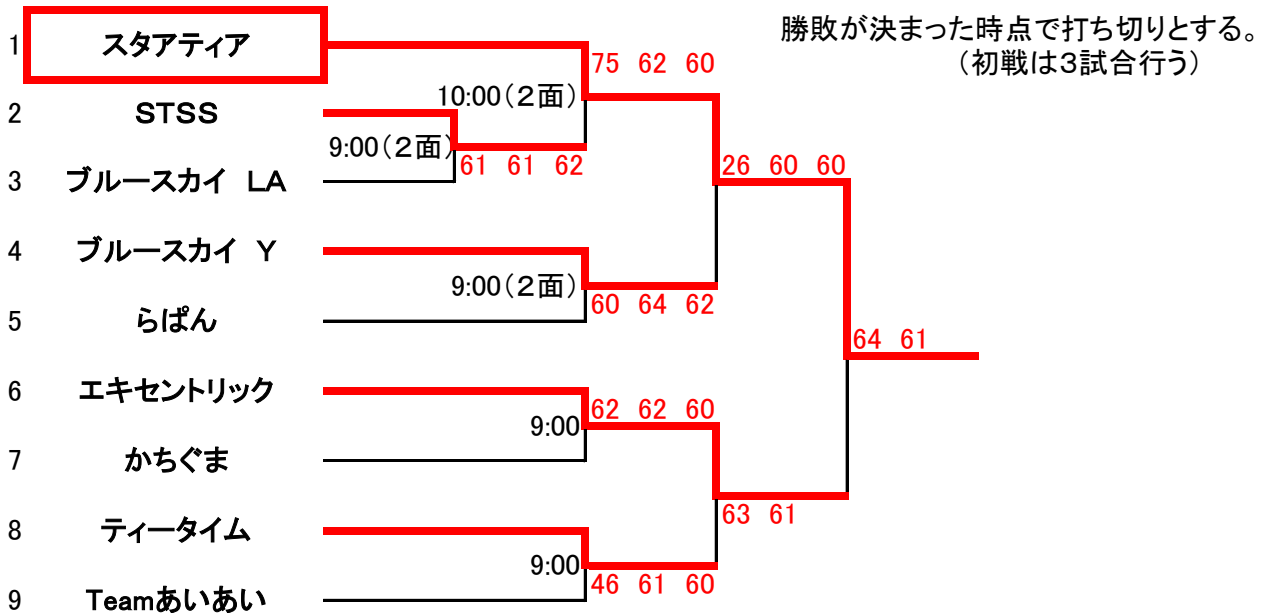

男子決勝トーナメント

2月26日 岩田コート

シード1

Team あいあい	監督	岡田 啓孝
岡田 啓孝	清水 洋	日下 和也
佐藤 大輔	石川 裕之	高部 翼

シード2

STSS	監督	山本 八重子
石原 康弘	今井 久晶	杉浦 達也
新牧 幸司	曾我 勤	渡辺 里司

女子決勝トーナメント

2月26日 岩田コート