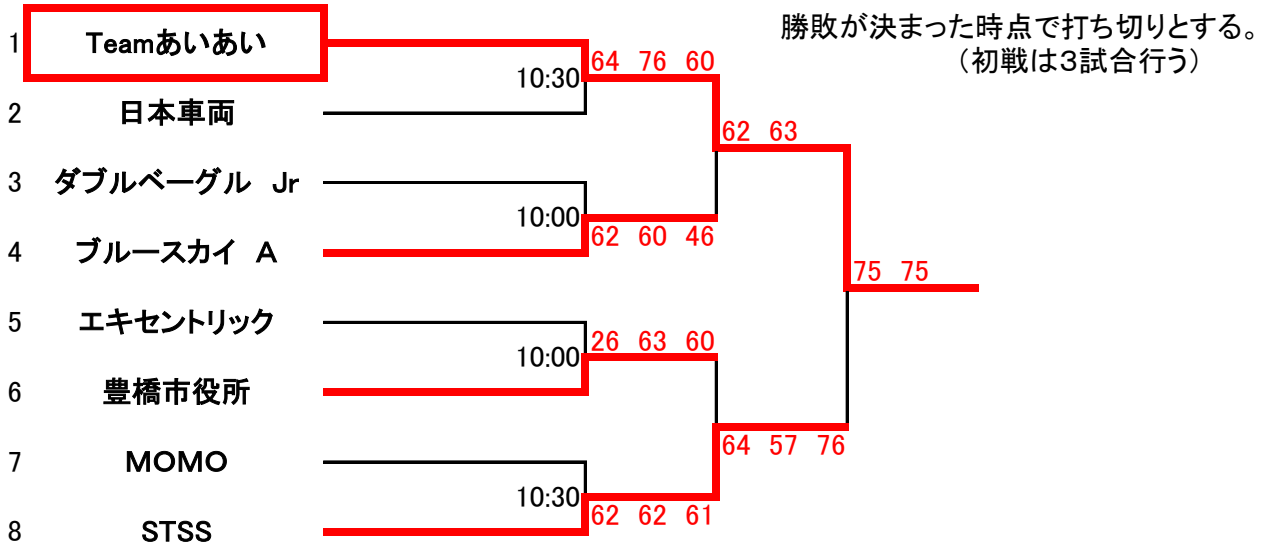

男子決勝トーナメント

2月26日 岩田コート

シード1

Team あいあい	監督	岡田 啓孝
岡田 啓孝	清水 洋	日下 和也
佐藤 大輔	石川 裕之	高部 翼

シード2

STSS	監督	山本 八重子
石原 康弘	今井 久晶	杉浦 達也
新牧 幸司	曾我 勤	渡辺 里司

女子決勝トーナメント

2月26日 岩田コート