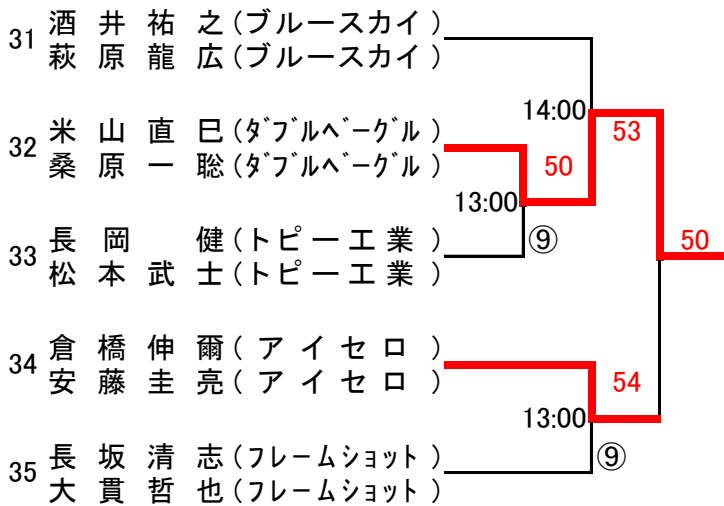

4月7日(日)

男子予選

コート 1

1	豊田年洋(らぱん)				
	若山義正(らぱん)			⑦	
2	今泉健二(トピー工業)	12:00	53		
	安孫子昌周(トピー工業)	10:30	50		
3	吉本真一(CTT)			⑤	
	杉阪隆男(CTT)				⑩
4	小柳津教之(豊橋市役所)				
	若子裕亮(サーラスポーツ)	12:30	53		
5	皆川実(たけがわ)				⑧
	紅林直樹(たけがわ)				

コート 2

6	鈴木雅大(ブルースカイ)				
	笹倉義史(ブルースカイ)			⑦	
7	高井龍市(Teamあいあい)	12:00	51		
	木内寿紀(Teamあいあい)	10:30	51		
8	須田政美(トピー工業)			⑤	
	加藤真二(トピー工業)				⑩
9	大岩涼太(サーラスポーツ)				
	松井柚貴(サーラスポーツ)	12:30	52		
10	佐伯優(らぱん)				⑧
	富田次郎(らぱん)				

コート 3

11	山本達也(チーム桜)				
	笹谷昌大(チーム桜)			⑦	
12	中田始希(日本車両)	12:00	54		
	土屋晃太郎(豊橋スーパー)	10:30	52		
13	根木真太郎(CTT)			⑤	
	安村信弘(CTT)				⑩
14	大久保将志(Teamあいあい)				
	小池裕太(Teamあいあい)	12:30	51		
15	辻村克弘(たけがわ)				⑧
	鈴木貴文(たけがわ)				

コート 4

16	石原康弘(STSS)				
	渡辺里司(STSS)			⑦	
17	和田博(日東電工)	12:00	50		
	田上徹(日東電工)	10:30	52		
18	足田秀人(たけがわ)			⑤	
	浅野博之(オールライス)				⑩
19	伴隆央(フレームショット)				
	柴崎裕厚(フレームショット)	12:30	54		
20	杉崎友彦(Teamあいあい)				⑧
	鈴木翔太(Teamあいあい)				

コート 5

21	伴野公彦(らぶらぶTC)				
	芝本晃基(らぶらぶTC)			⑦	
22	今西茂樹(豊橋スーパー)	12:00	54		
	浜田浩(豊橋スーパー)	10:30	52		
23	永井秀明(ねっと・in)			⑤	
	近藤宏志(ねっと・in)				⑩
24	石島健太郎(オールライス)				
	井上嘉郎(オールライス)	12:30	53		
25	新垣元章(豊橋スーパー)				⑧
	岩井元輝(豊橋スーパー)				

コート 6

26	加藤徹(豊橋市役所)				
	加納康則(パシフィック)			⑦	
27	原田昌典(三菱ケミカル)	12:00	53		
	鈴木広都(オールライス)	10:30	53		
28	西田雄貴(SSS)			⑤	
	小澤亮(パシフィック)				⑩
29	鷹嘴司(Teamあいあい)				
	竹内文康(MOMO)	12:30	51		
30	今井久晶(フレームショット)				⑧
	後藤ミツヒロ(フレームショット)				

4月7日(日)

男子予選