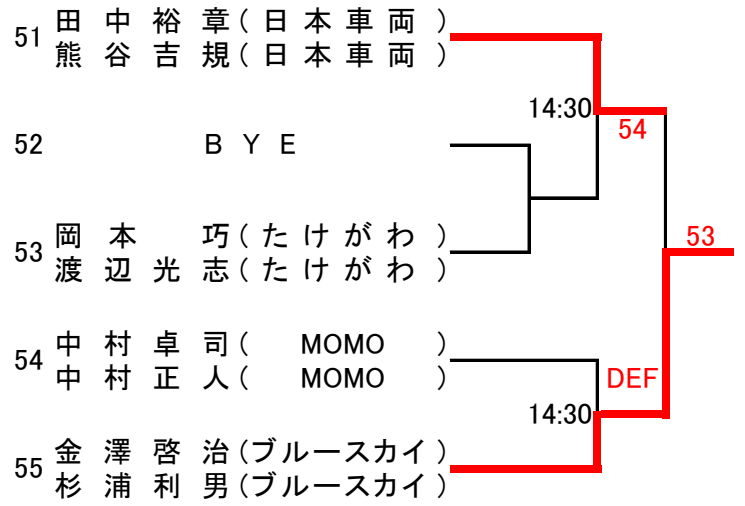

4月7日(日)

男子予選

コート 1

1	豊田年洋(らぱん)				
	若山義正(らぱん)			⑦	
2	今泉健二(トピー工業)	12:00	53		
	安孫子昌周(トピー工業)	10:30	50		
3	吉本真一(CTT)			⑤	
	杉阪隆男(CTT)				⑩
4	小柳津教之(豊橋市役所)				
	若子裕亮(サーラスポーツ)	12:30	53		
5	皆川実(たけがわ)				⑧
	紅林直樹(たけがわ)				

コート 2

6	鈴木雅大(ブルースカイ)				
	笹倉義史(ブルースカイ)			⑦	
7	高井龍市(Teamあいあい)	12:00	51		
	木内寿紀(Teamあいあい)	10:30	51		
8	須田政美(トピー工業)			⑤	
	加藤真二(トピー工業)				⑩
9	大岩涼太(サーラスポーツ)				
	松井柚貴(サーラスポーツ)	12:30	52		
10	佐伯優(らぱん)				⑧
	富田次郎(らぱん)				

コート 3

11	山本達也(チーム桜)				
	笹谷昌大(チーム桜)			⑦	
12	中田始希(日本車両)	12:00	54		
	土屋晃太郎(豊橋スーパー)	10:30	52		
13	根木真太郎(CTT)			⑤	
	安村信弘(CTT)				⑩
14	大久保将志(Teamあいあい)				
	小池裕太(Teamあいあい)	12:30	51		
15	辻村克弘(たけがわ)				⑧
	鈴木貴文(たけがわ)				

コート 4

16	石原康弘(STSS)				
	渡辺里司(STSS)			⑦	
17	和田博(日東電工)	12:00	50		
	田上徹(日東電工)	10:30	52		
18	足田秀人(たけがわ)			⑤	
	浅野博之(オールライス)				⑩
19	伴隆央(フレームショット)				
	柴崎裕厚(フレームショット)	12:30	54		
20	杉崎友彦(Teamあいあい)				⑧
	鈴木翔太(Teamあいあい)				

コート 5

21	伴野公彦(らぶらぶTC)				
	芝本晃基(らぶらぶTC)			⑦	
22	今西茂樹(豊橋スーパー)	12:00	54		
	浜田浩(豊橋スーパー)	10:30	52		
23	永井秀明(ねっと・in)			⑤	
	近藤宏志(ねっと・in)				⑩
24	石島健太郎(オールライス)				
	井上嘉郎(オールライス)	12:30	53		
25	新垣元章(豊橋スーパー)				⑧
	岩井元輝(豊橋スーパー)				

コート 6

26	加藤徹(豊橋市役所)				
	加納康則(パシフィック)			⑦	
27	原田昌典(三菱ケミカル)	12:00	53		
	鈴木広都(オールライス)	10:30	53		
28	西田雄貴(SSS)			⑤	
	小澤亮(パシフィック)				⑩
29	鷹嘴司(Teamあいあい)				
	竹内文康(MOMO)	12:30	51		
30	今井久晶(フレームショット)				⑧
	後藤ミツヒロ(フレームショット)				

4月7日(日)

男子予選