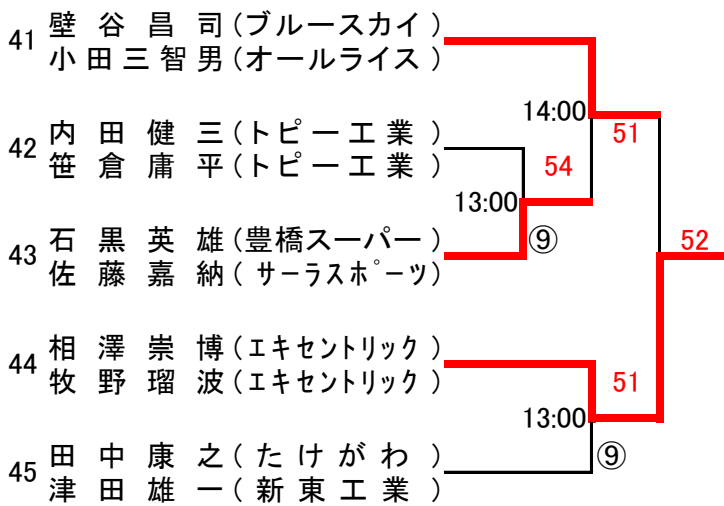

4月7日(日)

男子予選

コート 1

1	豊田年洋(らぱん)				
	若山義正(らぱん)			⑦	
2	今泉健二(トピー工業)	12:00	53		
	安孫子昌周(トピー工業)	10:30	50		
3	吉本真一(CTT)			⑤	
	杉阪隆男(CTT)				⑩
4	小柳津教之(豊橋市役所)				
	若子裕亮(サーラスポーツ)	12:30	53		
5	皆川実(たけがわ)				⑧
	紅林直樹(たけがわ)				

コート 2

6	鈴木雅大(ブルースカイ)				
	笹倉義史(ブルースカイ)			⑦	
7	高井龍市(Teamあいあい)	12:00	51		
	木内寿紀(Teamあいあい)	10:30	51		
8	須田政美(トピー工業)			⑤	
	加藤真二(トピー工業)				⑩
9	大岩涼太(サーラスポーツ)				
	松井柚貴(サーラスポーツ)	12:30	52		
10	佐伯優(らぱん)				⑧
	富田次郎(らぱん)				

コート 3

11	山本達也(チーム桜)				
	笹谷昌大(チーム桜)			⑦	
12	中田始希(日本車両)	12:00	54		
	土屋晃太郎(豊橋スーパー)	10:30	52		
13	根木真太郎(CTT)			⑤	
	安村信弘(CTT)				⑩
14	大久保将志(Teamあいあい)				
	小池裕太(Teamあいあい)	12:30	51		
15	辻村克弘(たけがわ)				⑧
	鈴木貴文(たけがわ)				

コート 4

16	石原康弘(STSS)				
	渡辺里司(STSS)			⑦	
17	和田博(日東電工)	12:00	50		
	田上徹(日東電工)	10:30	52		
18	足田秀人(たけがわ)			⑤	
	浅野博之(オールライス)				⑩
19	伴隆央(フレームショット)				
	柴崎裕厚(フレームショット)	12:30	54		
20	杉崎友彦(Teamあいあい)				⑧
	鈴木翔太(Teamあいあい)				

コート 5

21	伴野公彦(らぶらぶTC)				
	芝本晃基(らぶらぶTC)			⑦	
22	今西茂樹(豊橋スーパー)	12:00	54		
	浜田浩(豊橋スーパー)	10:30	52		
23	永井秀明(ねっと・in)			⑤	
	近藤宏志(ねっと・in)				⑩
24	石島健太郎(オールライス)				
	井上嘉郎(オールライス)	12:30	53		
25	新垣元章(豊橋スーパー)				⑧
	岩井元輝(豊橋スーパー)				

コート 6

26	加藤徹(豊橋市役所)				
	加納康則(パシフィック)			⑦	
27	原田昌典(三菱ケミカル)	12:00	53		
	鈴木広都(オールライス)	10:30	53		
28	西田雄貴(SSS)			⑤	
	小澤亮(パシフィック)				⑩
29	鷹嘴司(Teamあいあい)				
	竹内文康(MOMO)	12:30	51		
30	今井久晶(フレームショット)				⑧
	後藤ミツヒロ(フレームショット)				

4月7日(日)

男子予選