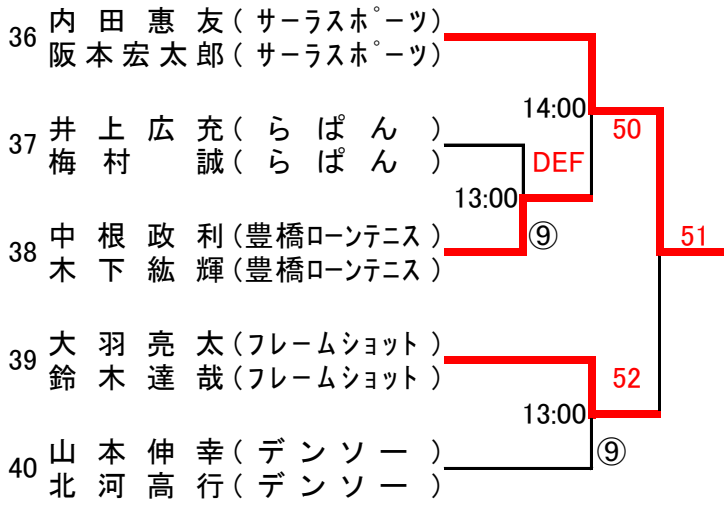

4月7日(日)

男子予選

コート 1

1	豊田年洋(らぱん)				
	若山義正(らぱん)			⑦	
2	今泉健二(トピー工業)	12:00	53		
	安孫子昌周(トピー工業)	10:30	50		
3	吉本真一(CTT)			⑤	
	杉阪隆男(CTT)				⑩
4	小柳津教之(豊橋市役所)				
	若子裕亮(サーラスポーツ)	12:30	53		
5	皆川実(たけがわ)				⑧
	紅林直樹(たけがわ)				

コート 2

6	鈴木雅大(ブルースカイ)				
	笹倉義史(ブルースカイ)			⑦	
7	高井龍市(Teamあいあい)	12:00	51		
	木内寿紀(Teamあいあい)	10:30	51		
8	須田政美(トピー工業)			⑤	
	加藤真二(トピー工業)				⑩
9	大岩涼太(サーラスポーツ)				
	松井柚貴(サーラスポーツ)	12:30	52		
10	佐伯優(らぱん)				⑧
	富田次郎(らぱん)				

コート 3

11	山本達也(チーム桜)				
	笹谷昌大(チーム桜)			⑦	
12	中田始希(日本車両)	12:00	54		
	土屋晃太郎(豊橋スーパー)	10:30	52		
13	根木真太郎(CTT)			⑤	
	安村信弘(CTT)				⑩
14	大久保将志(Teamあいあい)				
	小池裕太(Teamあいあい)	12:30	51		
15	辻村克弘(たけがわ)				⑧
	鈴木貴文(たけがわ)				

コート 4

16	石原康弘(STSS)				
	渡辺里司(STSS)			⑦	
17	和田博(日東電工)	12:00	50		
	田上徹(日東電工)	10:30	52		
18	足田秀人(たけがわ)			⑤	
	浅野博之(オールライス)				⑩
19	伴隆央(フレームショット)				
	柴崎裕厚(フレームショット)	12:30	54		
20	杉崎友彦(Teamあいあい)				⑧
	鈴木翔太(Teamあいあい)				

コート 5

21	伴野公彦(らぶらぶTC)				
	芝本晃基(らぶらぶTC)			⑦	
22	今西茂樹(豊橋スーパー)	12:00	54		
	浜田浩(豊橋スーパー)	10:30	52		
23	永井秀明(ねっと・in)			⑤	
	近藤宏志(ねっと・in)				⑩
24	石島健太郎(オールライス)				
	井上嘉郎(オールライス)	12:30	53		
25	新垣元章(豊橋スーパー)				⑧
	岩井元輝(豊橋スーパー)				

コート 6

26	加藤徹(豊橋市役所)				
	加納康則(パシフィック)			⑦	
27	原田昌典(三菱ケミカル)	12:00	53		
	鈴木広都(オールライス)	10:30	53		
28	西田雄貴(SSS)			⑤	
	小澤亮(パシフィック)				⑩
29	鷹嘴司(Teamあいあい)				
	竹内文康(MOMO)	12:30	51		
30	今井久晶(フレームショット)				⑧
	後藤ミツヒロ(フレームショット)				

4月7日(日)

男子予選