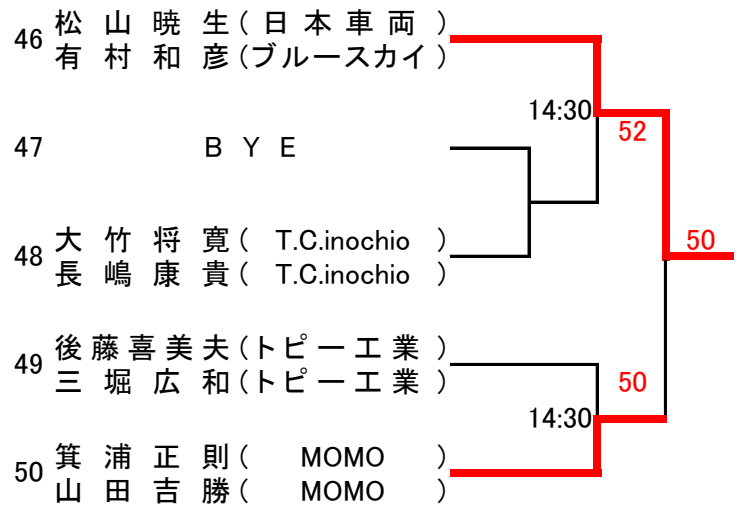

4月7日(日)

男子予選

コート 1

1	豊田年洋(らぱん)				
	若山義正(らぱん)			⑦	
2	今泉健二(トピー工業)	12:00	53		
	安孫子昌周(トピー工業)	10:30	50		
3	吉本真一(CTT)			⑤	
	杉阪隆男(CTT)				⑩
4	小柳津教之(豊橋市役所)				
	若子裕亮(サーラスポーツ)	12:30	53		
5	皆川実(たけがわ)				⑧
	紅林直樹(たけがわ)				

コート 2

6	鈴木雅大(ブルースカイ)				
	笹倉義史(ブルースカイ)			⑦	
7	高井龍市(Teamあいあい)	12:00	51		
	木内寿紀(Teamあいあい)	10:30	51		
8	須田政美(トピー工業)			⑤	
	加藤真二(トピー工業)				⑩
9	大岩涼太(サーラスポーツ)				
	松井柚貴(サーラスポーツ)	12:30	52		
10	佐伯優(らぱん)				⑧
	富田次郎(らぱん)				

コート 3

11	山本達也(チーム桜)				
	笹谷昌大(チーム桜)			⑦	
12	中田始希(日本車両)	12:00	54		
	土屋晃太郎(豊橋スーパー)	10:30	52		
13	根木真太郎(CTT)			⑤	
	安村信弘(CTT)				⑩
14	大久保将志(Teamあいあい)				
	小池裕太(Teamあいあい)	12:30	51		
15	辻村克弘(たけがわ)				⑧
	鈴木貴文(たけがわ)				

コート 4

16	石原康弘(STSS)				
	渡辺里司(STSS)			⑦	
17	和田博(日東電工)	12:00	50		
	田上徹(日東電工)	10:30	52		
18	足田秀人(たけがわ)			⑤	
	浅野博之(オールライス)				⑩
19	伴隆央(フレームショット)				
	柴崎裕厚(フレームショット)	12:30	54		
20	杉崎友彦(Teamあいあい)				⑧
	鈴木翔太(Teamあいあい)				

コート 5

21	伴野公彦(らぶらぶTC)				
	芝本晃基(らぶらぶTC)			⑦	
22	今西茂樹(豊橋スーパー)	12:00	54		
	浜田浩(豊橋スーパー)	10:30	52		
23	永井秀明(ねっと・in)			⑤	
	近藤宏志(ねっと・in)				⑩
24	石島健太郎(オールライス)				
	井上嘉郎(オールライス)	12:30	53		
25	新垣元章(豊橋スーパー)				⑧
	岩井元輝(豊橋スーパー)				

コート 6

26	加藤徹(豊橋市役所)				
	加納康則(パシフィック)			⑦	
27	原田昌典(三菱ケミカル)	12:00	53		
	鈴木広都(オールライス)	10:30	53		
28	西田雄貴(SSS)			⑤	
	小澤亮(パシフィック)				⑩
29	鷹嘴司(Teamあいあい)				
	竹内文康(MOMO)	12:30	51		
30	今井久晶(フレームショット)				⑧
	後藤ミツヒロ(フレームショット)				

4月7日(日)

男子予選