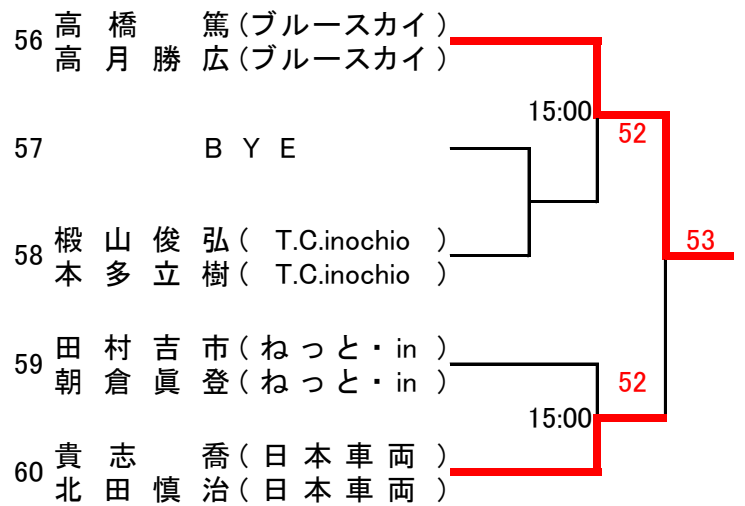

4月7日(日)

男子予選

コート 1

1	豊田年洋(らぱん)				
	若山義正(らぱん)			⑦	
2	今泉健二(トピー工業)	12:00	53		
	安孫子昌周(トピー工業)	10:30	50		
3	吉本真一(CTT)			⑤	
	杉阪隆男(CTT)				⑩
4	小柳津教之(豊橋市役所)				
	若子裕亮(サーラスポーツ)	12:30	53		
5	皆川実(たけがわ)				⑧
	紅林直樹(たけがわ)				

コート 2

6	鈴木雅大(ブルースカイ)				
	笹倉義史(ブルースカイ)			⑦	
7	高井龍市(Teamあいあい)	12:00	51		
	木内寿紀(Teamあいあい)	10:30	51		
8	須田政美(トピー工業)			⑤	
	加藤真二(トピー工業)				⑩
9	大岩涼太(サーラスポーツ)				
	松井柚貴(サーラスポーツ)	12:30	52		
10	佐伯優(らぱん)				⑧
	富田次郎(らぱん)				

コート 3

11	山本達也(チーム桜)				
	笹谷昌大(チーム桜)			⑦	
12	中田始希(日本車両)	12:00	54		
	土屋晃太郎(豊橋スーパー)	10:30	52		
13	根木真太郎(CTT)			⑤	
	安村信弘(CTT)				⑩
14	大久保将志(Teamあいあい)				
	小池裕太(Teamあいあい)	12:30	51		
15	辻村克弘(たけがわ)				⑧
	鈴木貴文(たけがわ)				

コート 4

16	石原康弘(STSS)				
	渡辺里司(STSS)			⑦	
17	和田博(日東電工)	12:00	50		
	田上徹(日東電工)	10:30	52		
18	足田秀人(たけがわ)			⑤	
	浅野博之(オールライス)				⑩
19	伴隆央(フレームショット)				
	柴崎裕厚(フレームショット)	12:30	54		
20	杉崎友彦(Teamあいあい)				⑧
	鈴木翔太(Teamあいあい)				

コート 5

21	伴野公彦(らぶらぶTC)				
	芝本晃基(らぶらぶTC)			⑦	
22	今西茂樹(豊橋スーパー)	12:00	54		
	浜田浩(豊橋スーパー)	10:30	52		
23	永井秀明(ねっと・in)			⑤	
	近藤宏志(ねっと・in)				⑩
24	石島健太郎(オールライス)				
	井上嘉郎(オールライス)	12:30	53		
25	新垣元章(豊橋スーパー)				⑧
	岩井元輝(豊橋スーパー)				

コート 6

26	加藤徹(豊橋市役所)				
	加納康則(パシフィック)			⑦	
27	原田昌典(三菱ケミカル)	12:00	53		
	鈴木広都(オールライス)	10:30	53		
28	西田雄貴(SSS)			⑤	
	小澤亮(パシフィック)				⑩
29	鷹嘴司(Teamあいあい)				
	竹内文康(MOMO)	12:30	51		
30	今井久晶(フレームショット)				⑧
	後藤ミツヒロ(フレームショット)				

4月7日(日)

男子予選