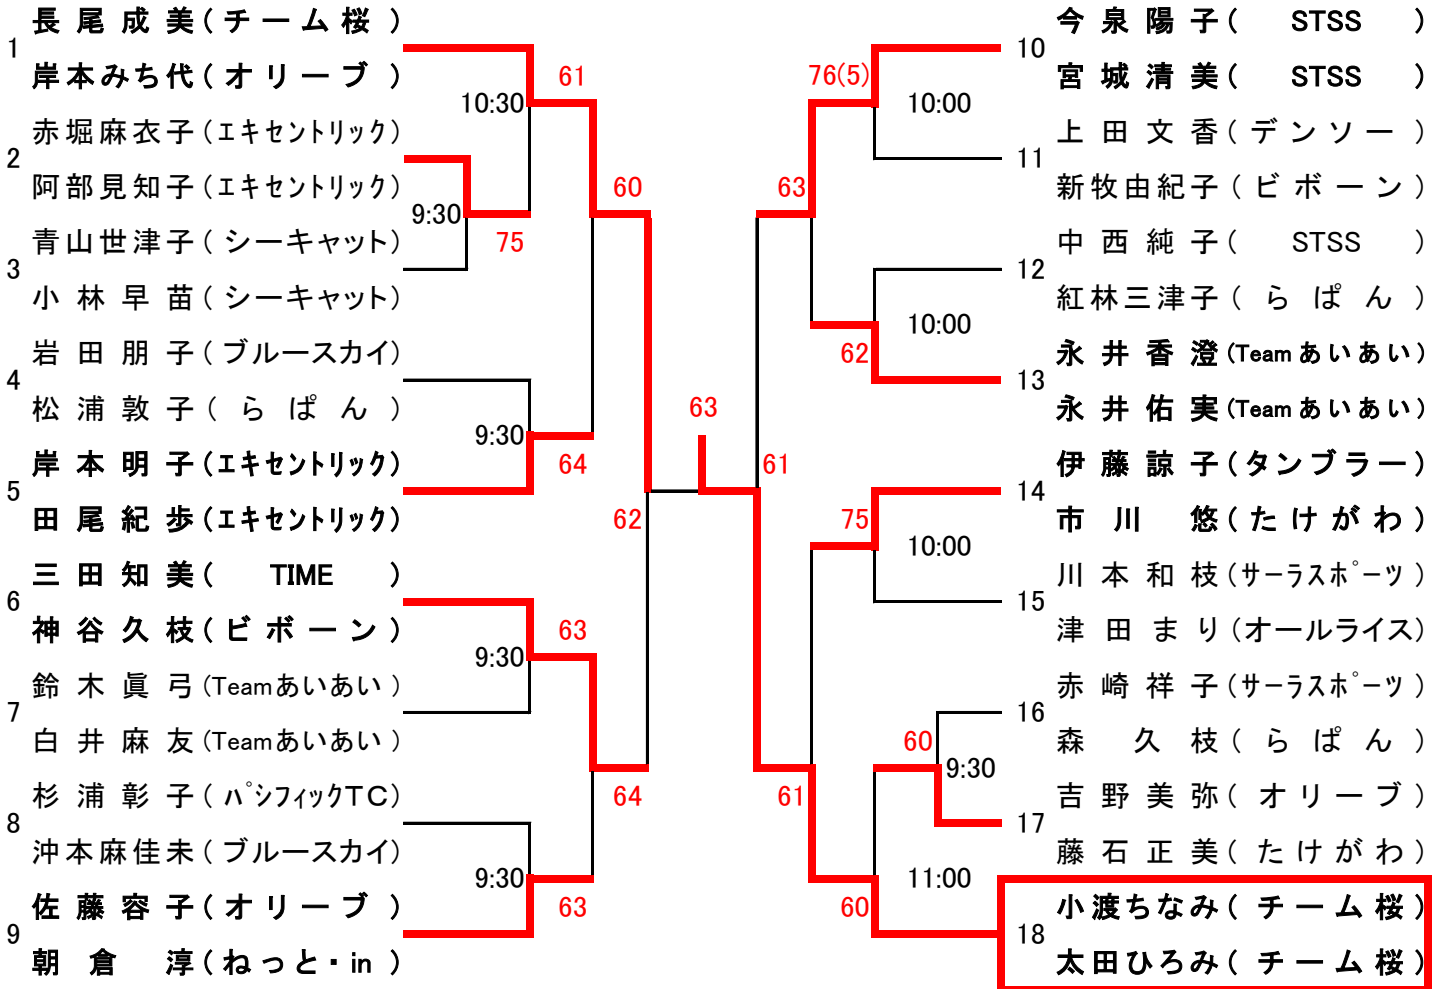

男子本戦

4月12日(日) 6月21日(日)

[シード順位] (1)世古口・宮本 (2)加藤・渡辺 (3~4)新牧・酒井 水野・笹谷
 (5~8)岡本・坂神 仲根・山本 小渡・杉浦 伊藤・多胡

[ダイレクトイン] 西田雄貴(SSS) 松山暁生(日本車両)
 市川雄一郎(日本車両) 有村和彦(ブルースカイ)

- ・1セットマッチ(6-6後タイブレイク採用)
- ・試合前の練習は、サービス4本のみとする
- ・本大会は、対戦用紙とカウンターボードの使用は取りやめております
- ・試合終了後、勝者は本部に結果を報告すること

女子本戦

4月12日(日) 6月21日(日)

[シード順位] (1)長尾・岸本 (2)小渡・太田 (3~4)佐藤・朝倉 今泉・宮城
 (5~8)岸本・田尾 三田・神谷 永井・永井 伊藤・市川

[ダイレクトイン] 赤堀麻衣子(エキセントリック) 吉野美弥(オリーブ)
 阿部見知子(エキセントリック) 藤石正美(たけがわ)

- ・1セットマッチ(6-6後タイブレイク採用)
- ・試合前の練習は、サービス4本のみとする
- ・本大会は、対戦用紙とカウンターボードの使用は取りやめております
- ・試合終了後、勝者は本部に結果を報告すること