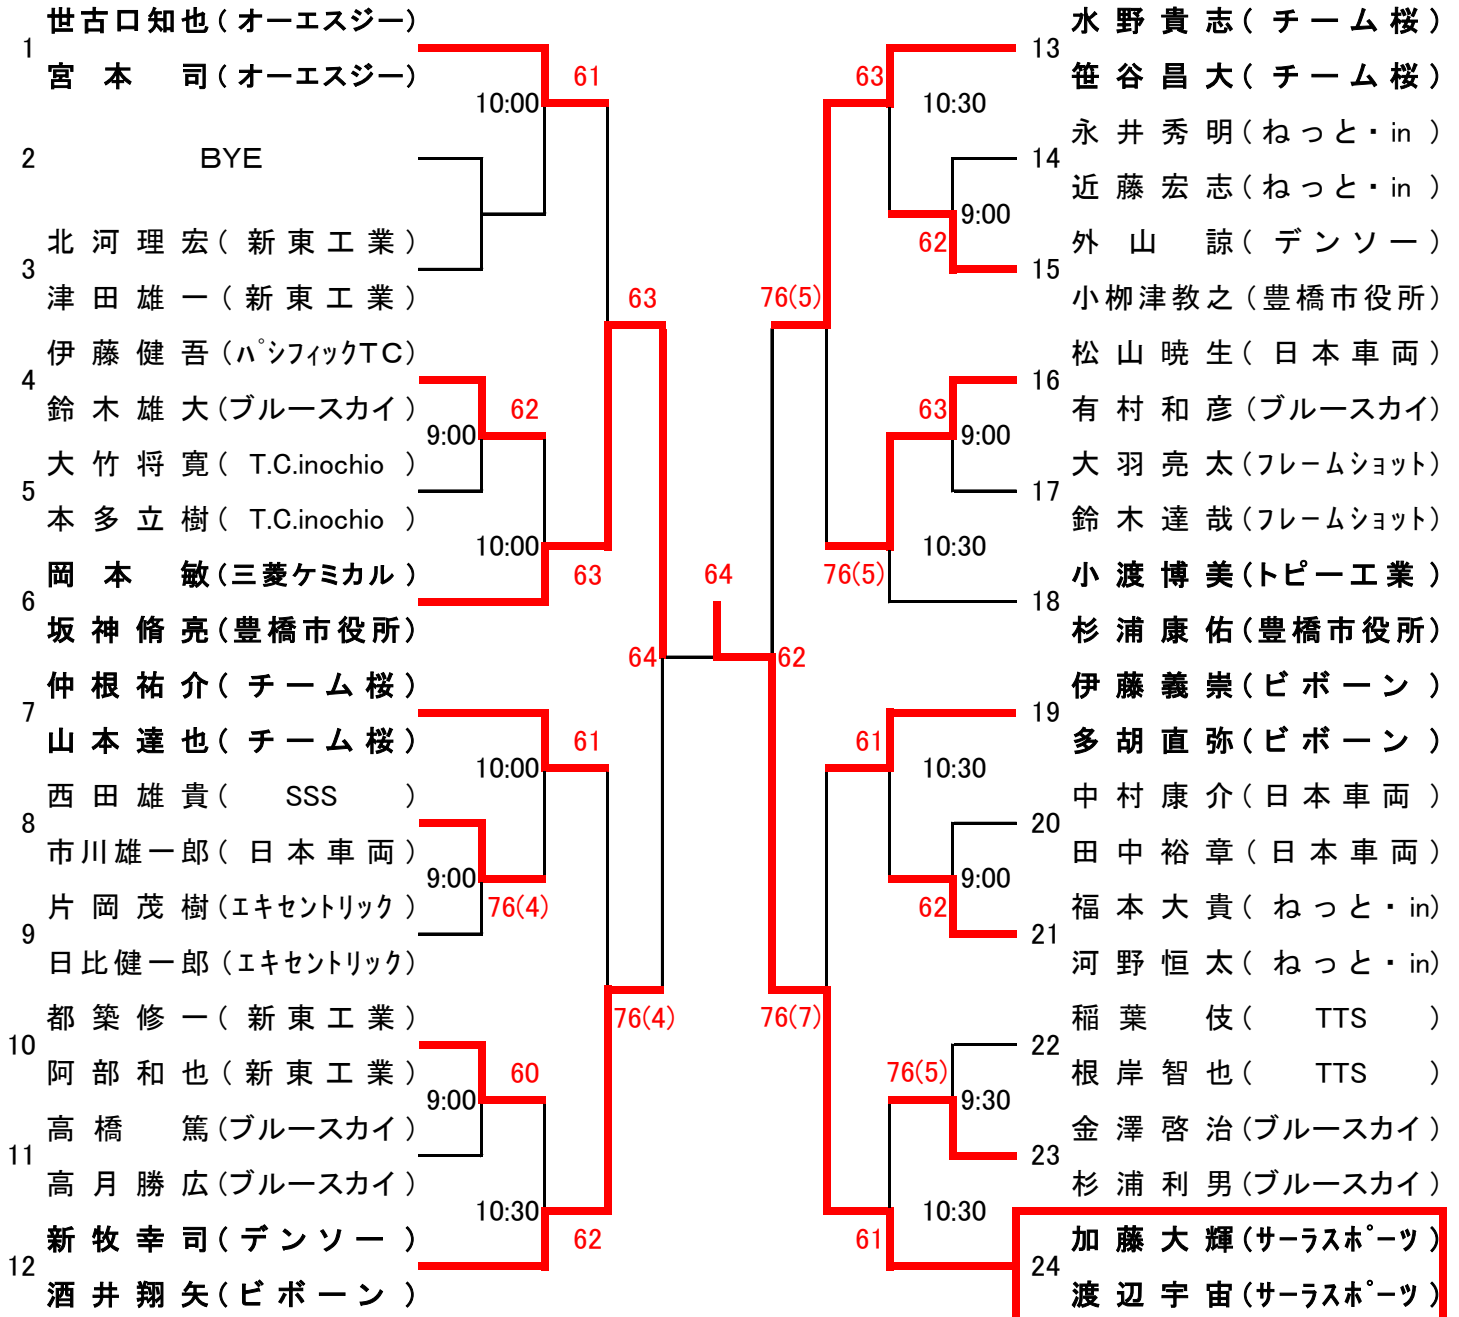

男子本戦

4月12日(日) 6月21日(日)

[シード順位] (1)世古口・宮本 (2)加藤・渡辺 (3~4)新牧・酒井 水野・笹谷
 (5~8)岡本・坂神 仲根・山本 小渡・杉浦 伊藤・多胡

[ダイレクトイン] 西田雄貴(SSS) 松山暁生(日本車両)
 市川雄一郎(日本車両) 有村和彦(ブルースカイ)

- ・1セットマッチ(6-6後タイブレイク採用)
- ・試合前の練習は、サービス4本のみとする
- ・本大会は、対戦用紙とカウンターボードの使用は取りやめております
- ・試合終了後、勝者は本部に結果を報告すること

女子本戦

4月12日(日) 6月21日(日)

[シード順位] (1)長尾・岸本 (2)小渡・太田 (3~4)佐藤・朝倉 今泉・宮城
 (5~8)岸本・田尾 三田・神谷 永井・永井 伊藤・市川

[ダイレクトイン] 赤堀麻衣子(エキセントリック) 吉野美弥(オリーブ)
 阿部見知子(エキセントリック) 藤石正美(たけがわ)

- ・1セットマッチ(6-6後タイブレイク採用)
- ・試合前の練習は、サービス4本のみとする
- ・本大会は、対戦用紙とカウンターボードの使用は取りやめております
- ・試合終了後、勝者は本部に結果を報告すること