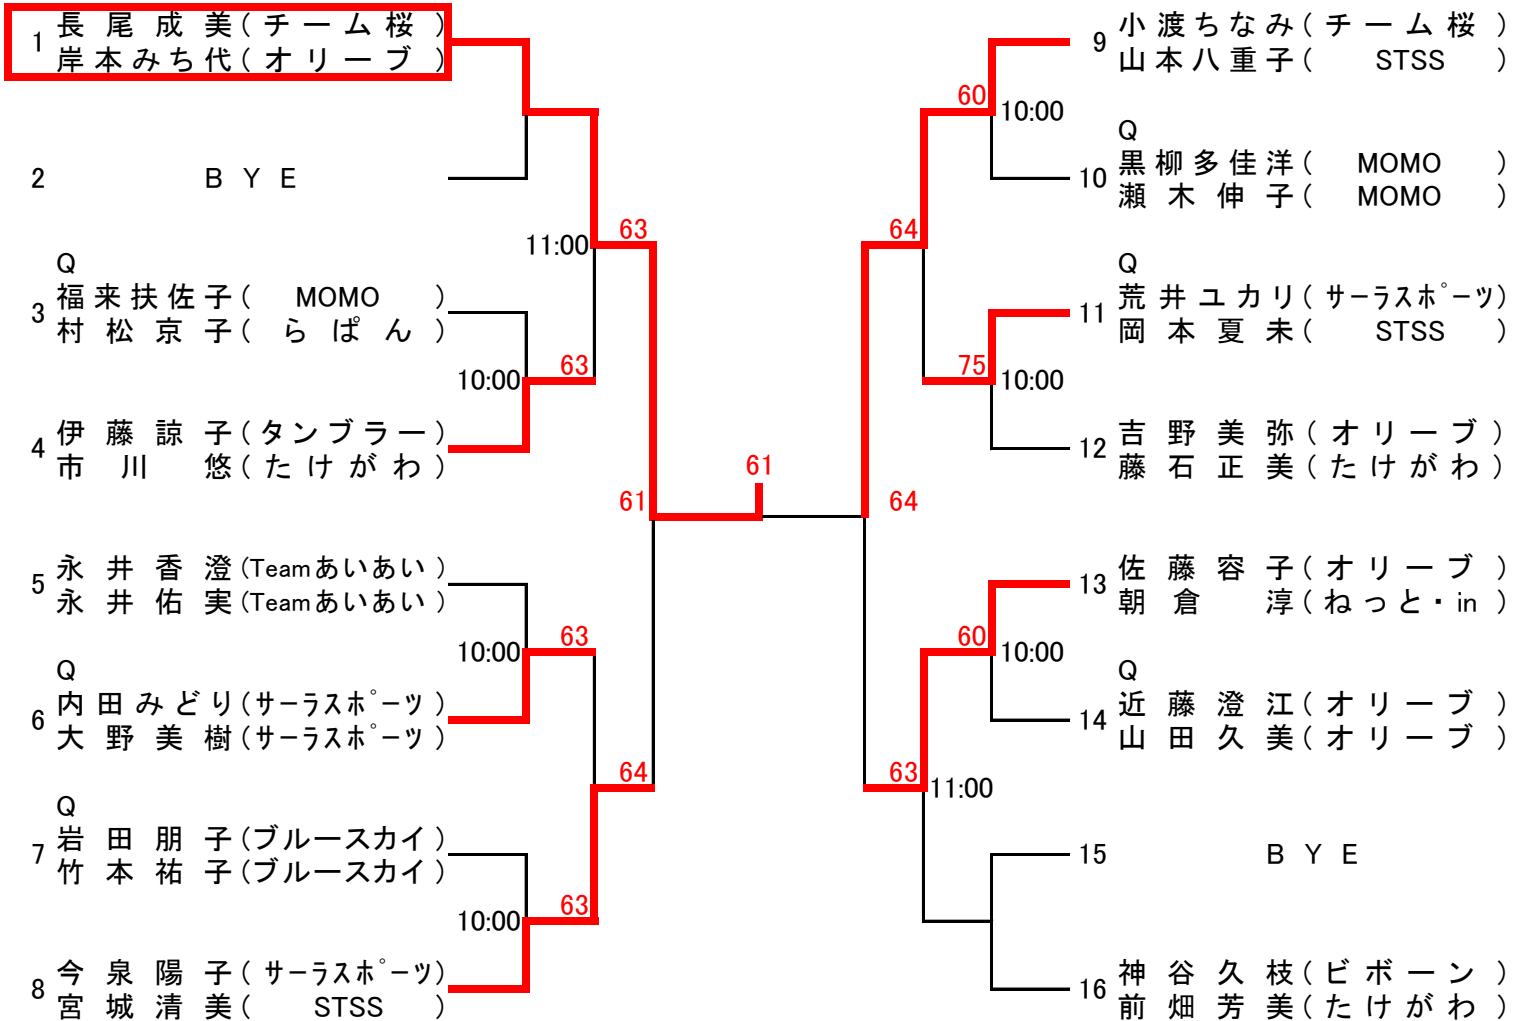

男子本戦

シード順位 (1)山下・加藤 (2)佐藤・高部 (3~4)新牧・酒井 岡本・小渡
 (5~8)来本・山本 鈴木・鳥井 世古口・山崎 吉留・南

4月14日(日)

女子本戦

シード順位 (1)長尾・岸本 (2)神谷・前畑 (3~4)今泉・宮城 小渡・山本