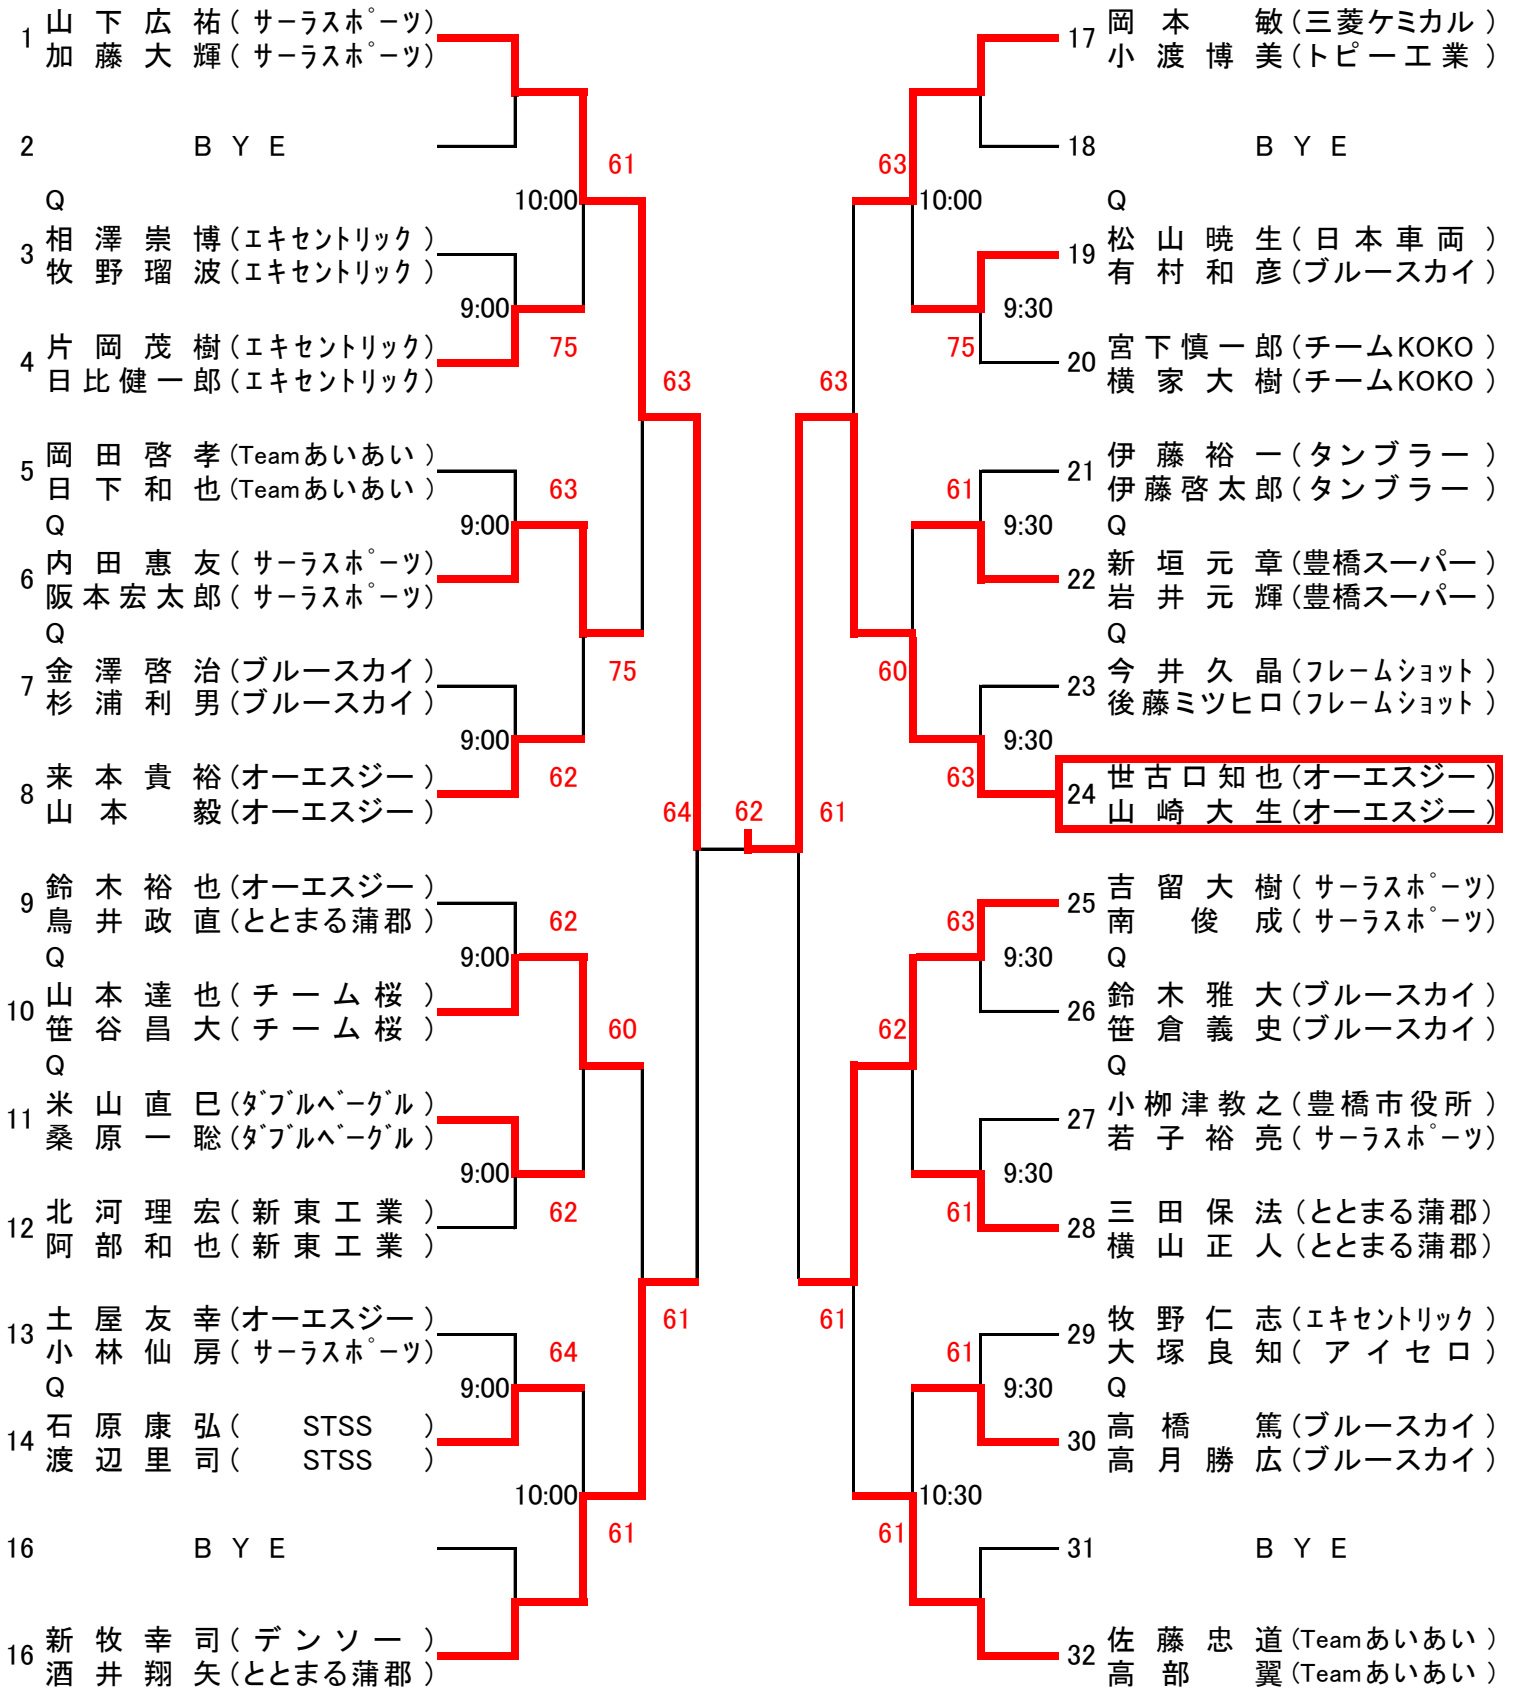

男子本戦

シード順位 (1)山下・加藤 (2)佐藤・高部 (3~4)新牧・酒井 岡本・小渡
 (5~8)来本・山本 鈴木・鳥井 世古口・山崎 吉留・南

4月14日(日)

女子本戦

シード順位 (1)長尾・岸本 (2)神谷・前畑 (3~4)今泉・宮城 小渡・山本