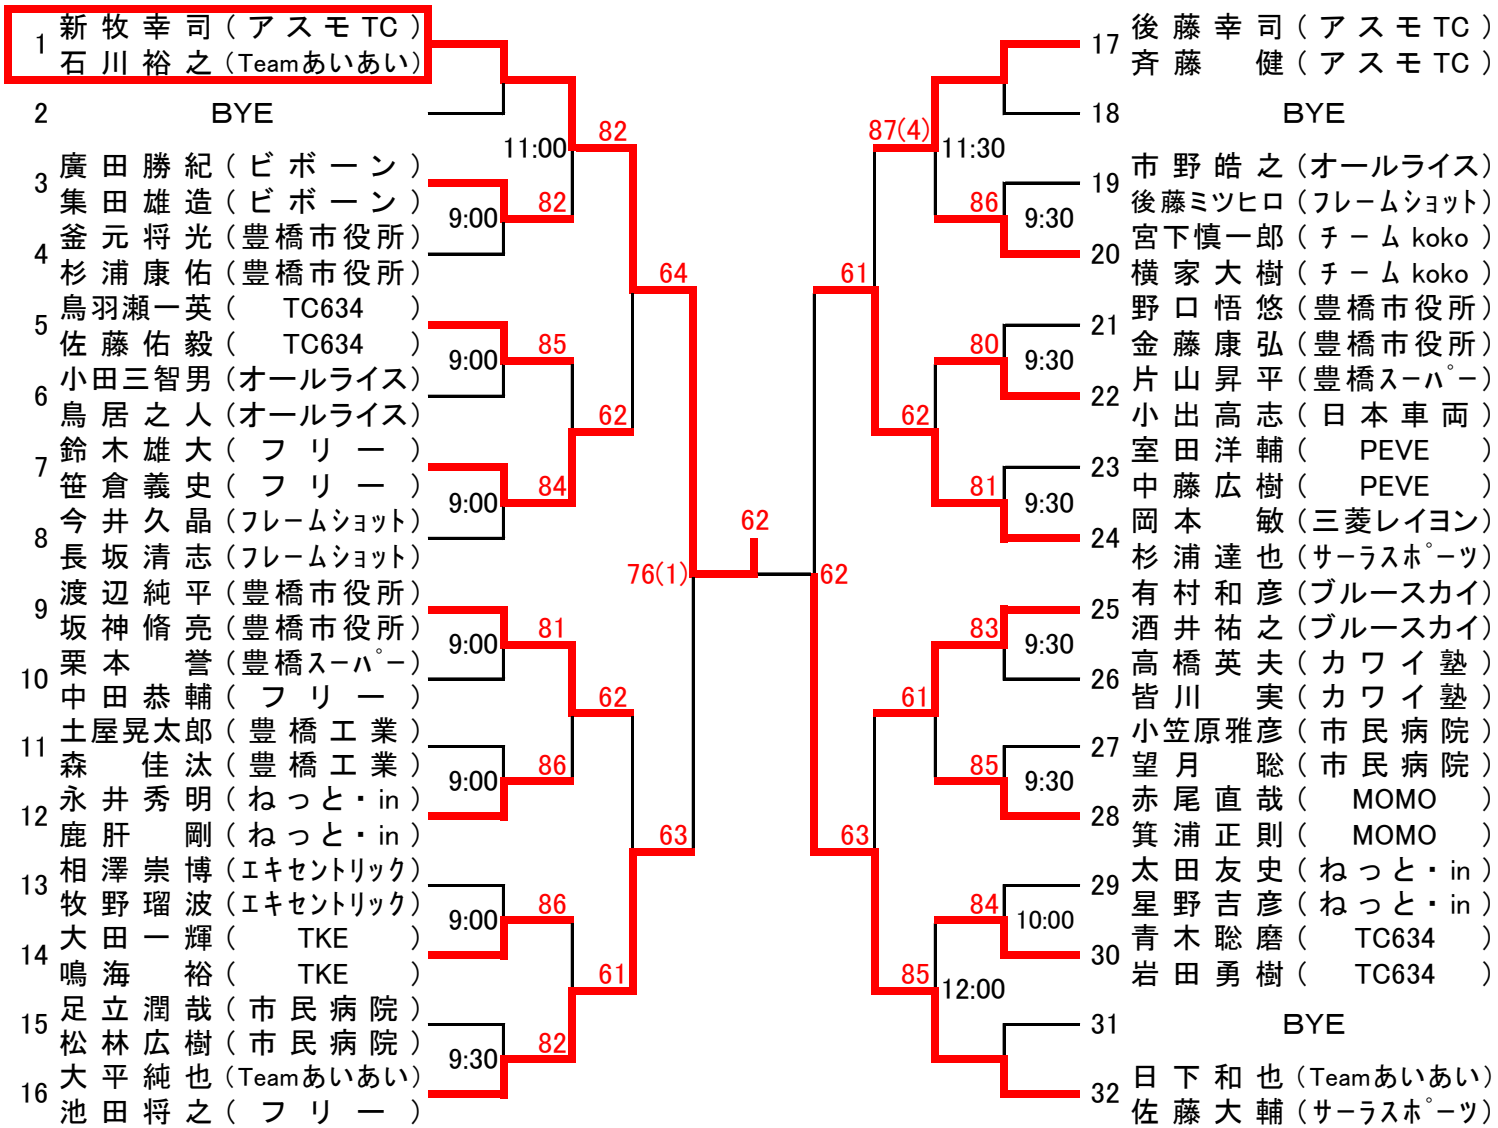

一般男子

岩田コート

シード順位 (1) 新牧・石川 (2) 日下・佐藤 (3~4) 大平・池田 後藤・斉藤

一般女子

岩田コート

シード順位 (1) 田之上・宮城 (2) 竹本・岩田