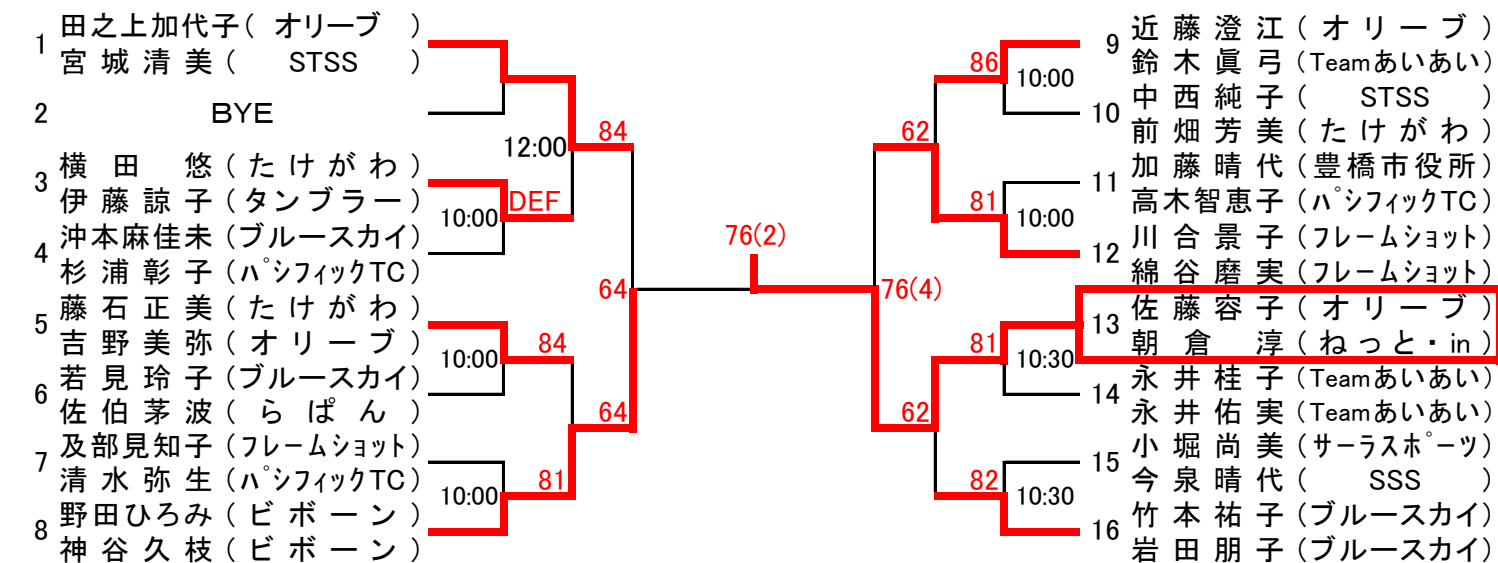

一般男子

岩田コート

シード順位 (1) 新牧・石川 (2) 日下・佐藤 (3~4) 大平・池田 後藤・斉藤

一般女子

岩田コート

シード順位 (1) 田之上・宮城 (2) 竹本・岩田