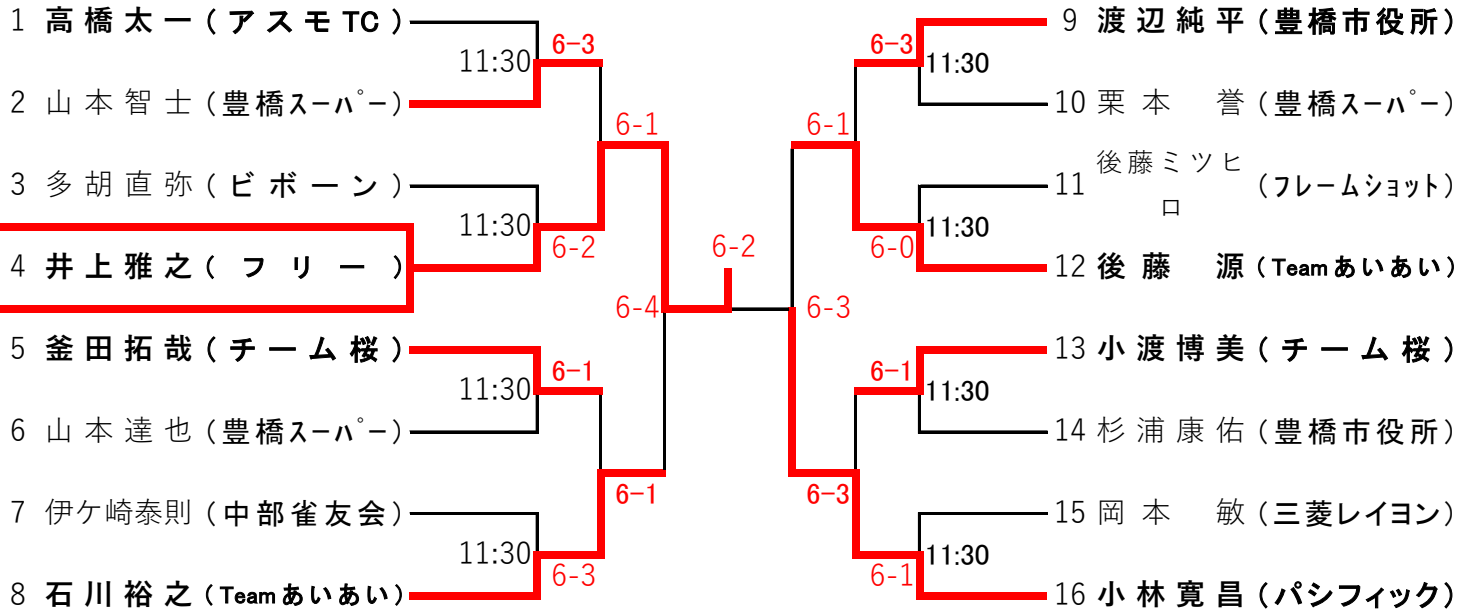

一般男子 本戦

5月 8日 (日)

岩田コート

[ シード順位 ] (1) 高橋 太一 (2) 小林 寛昌 (3~4) 石川 裕之 渡辺 純平  
(5~8) 井上 雅之 釜田 拓哉 後藤 源

一般女子 本戦

5月 8日 (日)

岩田コート

Aブロック	12:30	1	2	3	勝敗	順位
1	高橋 祐恵 (オーエスジー)		6-0	6-0	2-0	1
2	山本 渚 (豊橋スーパー)	0-6		6-7	0-2	3
3	横田 悠 (たけがわ)	0-6	7-6(3)		1-1	2

Bブロック	12:30	4	5	6	勝敗	順位
4	伊藤 諒子 (タンブラー)		5-7	6-3	1-1	2
5	稲垣 弓枝 (パシフィック)	7-5		2-6	1-1	3
6	山本 高子 (豊橋スーパー)	3-6	6-2		1-1	1

6-1

[ シード順位 ] (1) 高橋 祐恵